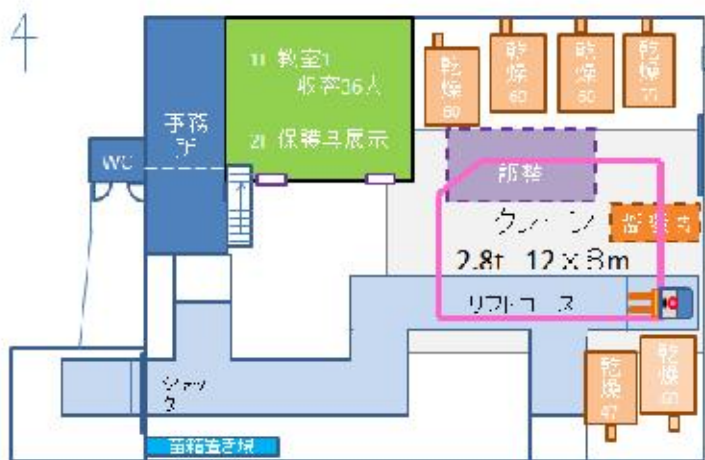

片山安心コンサルタント合同会社
ホームページ <http://ansin39.com/>

以上、お疲れ様でした。
ご安全に

2019-11-29 婦中町外輪野

教習所のご案内

1. 教習所 施設の概要

なんとし ふくの
 南砺市**福野**駅から
 福野行政センター南
 側を、となみ野農協
 苗島カントリー方向に走
 行して右手に有り
 (川田工業殿資材置き
 場付近)

カーナビ検索は
 富山県南砺市
 八塚4106-1
 やつづか