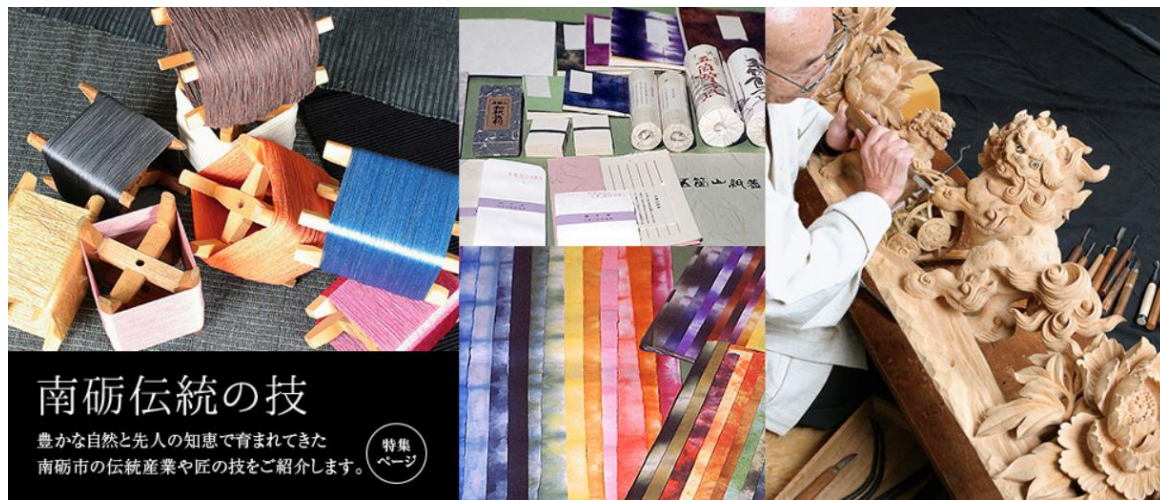

なんと
富山県 南砺市の紹介

<http://tabi-nanto.jp/>