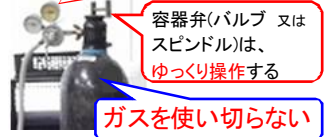

圧力調整器の横に立ち、
メータから**失火しても火や破**
片が人体に当たらない事